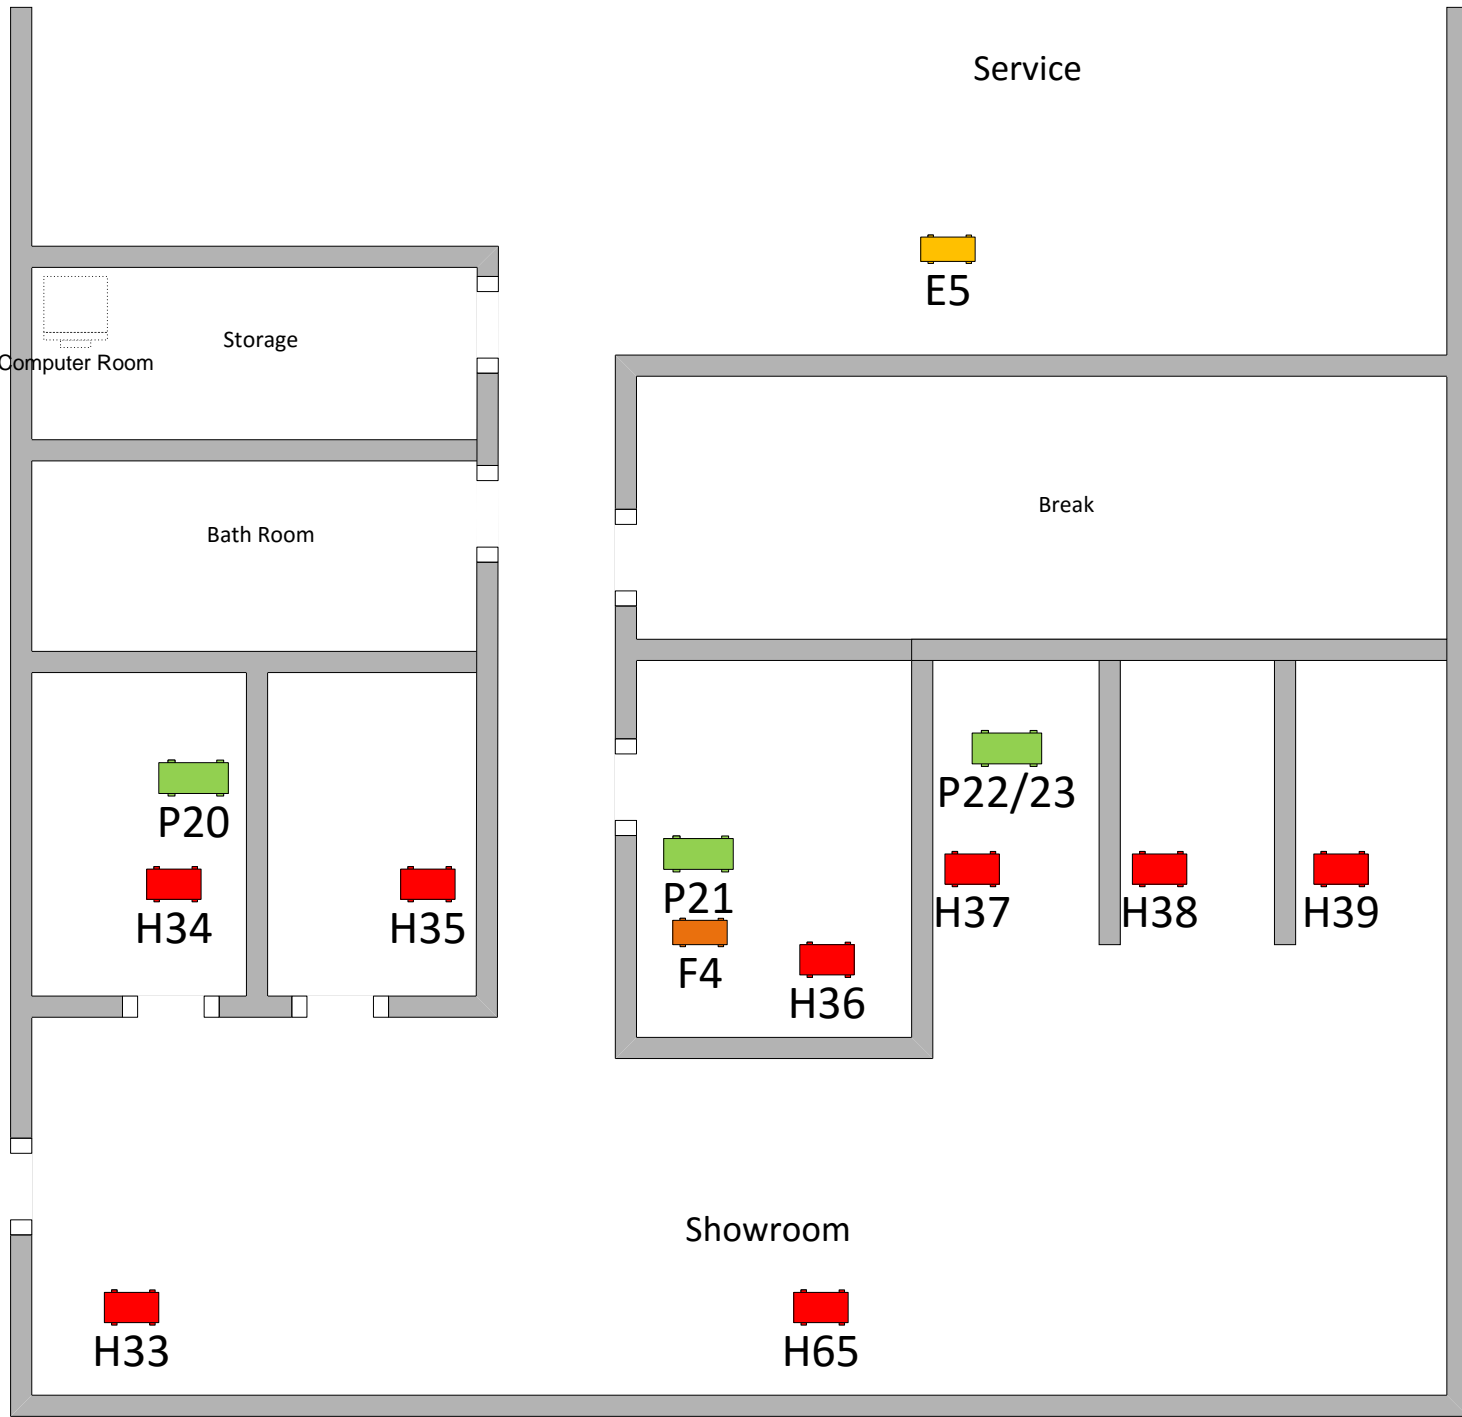

Estabrook
Nissan