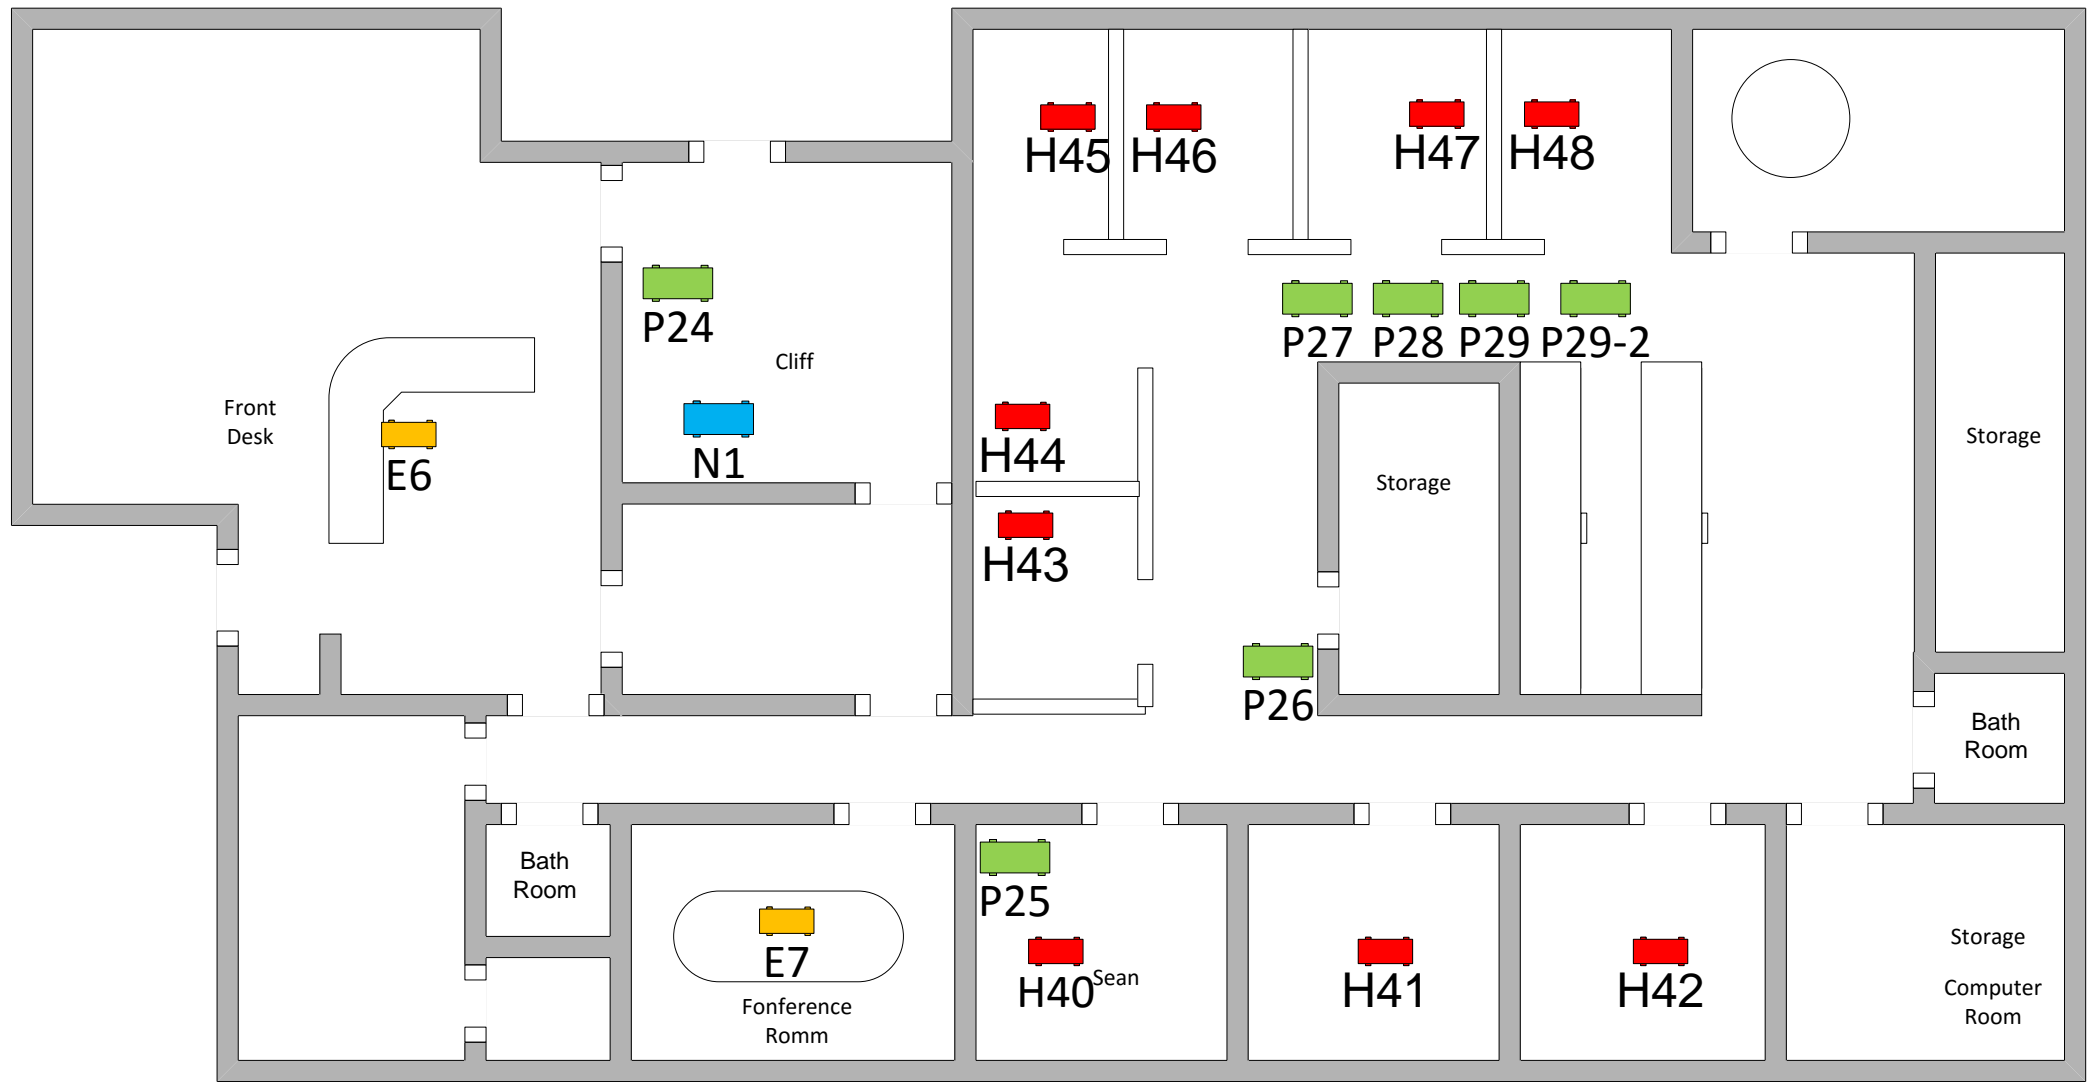

IP LIST

- | | |
|-----------------|----------------|
| N1: 10.2.1.12 | H44: 10.2.1.14 |
| H40: 10.2.1.119 | H45: 10.2.1.15 |
| H41: 10.2.1.122 | H46: 10.2.1.88 |
| H42: 10.2.1.107 | H47: 10.2.1.11 |
| H43: 10.2.1.49 | H48: 10.2.1.98 |